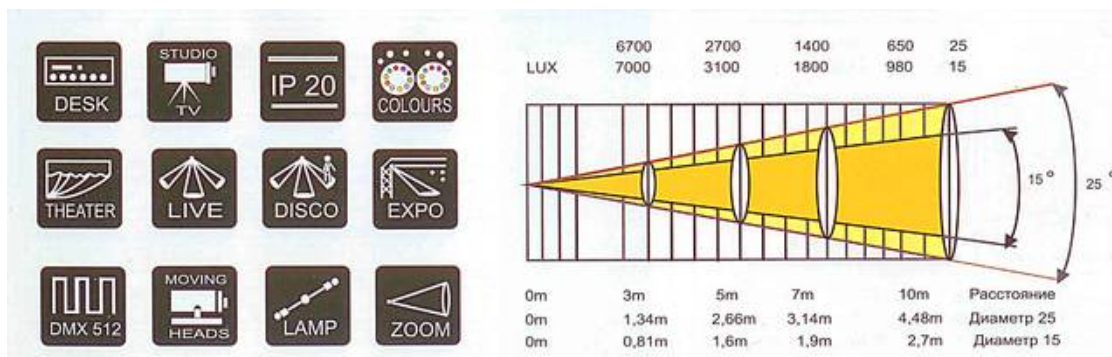

Единый адрес для всех регионов: gty@nt-rt.ru || www.lightsky.nt-rt.ru

Вращающиеся головы LIGHT SKY MR-575 Wash

Характеристики

- Дистанционное управление вкл/выкл лампы
- Дистанционное управление функцией RESET
- Индикация наличия DMX сигнала
- 8 основных цветов + 8 смешанных, эффект радуги
- Механическая линейная диафрагма и затвор стробоскопа 1-7Гц
- Точное скоростное позиционирование,
- Вращение по горизонтали 540градусов
- Вращение по вертикали 250 градусов
- Дистанционное управление скоростью движения по вертикали и горизонтали
- Отключение функционирования колеса эффектов при позиционировании
- Полное смешение цветов CMY
- Автоматическое формирование цветов CMY
- Пошаговое изменения угла раскрытия луча 15-25 градусов
- Защита от перегрева и скачков напряжения
- Управление по протоколу DMX 512 16 каналов
- Соответствует всем номерам безопасности и степеням защиты IP20
- Лампа в комплекте.